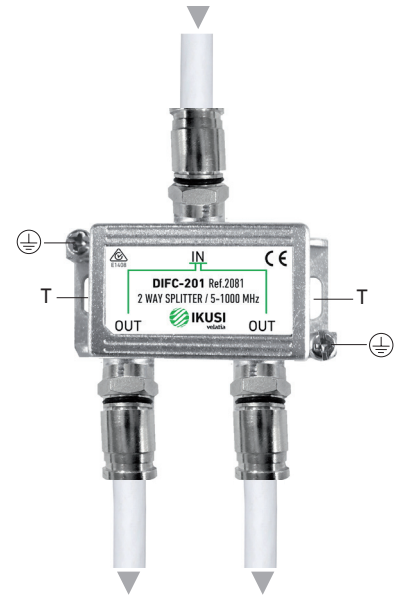

DERIVADORES PARA REDES DE CATV (5-1000 MHz) SERIE "DFC"
DFC-410 (2086) ; DFC-415 (2087) ; DFC-420 (2088) ; DFC-425 (2089)

DISTRIBUIDOR PARA REDES DE CATV (5-1000 MHz) SERIE "DIFC"
DIFC-201 (2081)

Fijación mural (T)
 Pelado del cable coaxial y
 montaje del conector CFC-600

CFC-600 (3131)
 Conector F de compresión

Ejemplo de aplicación