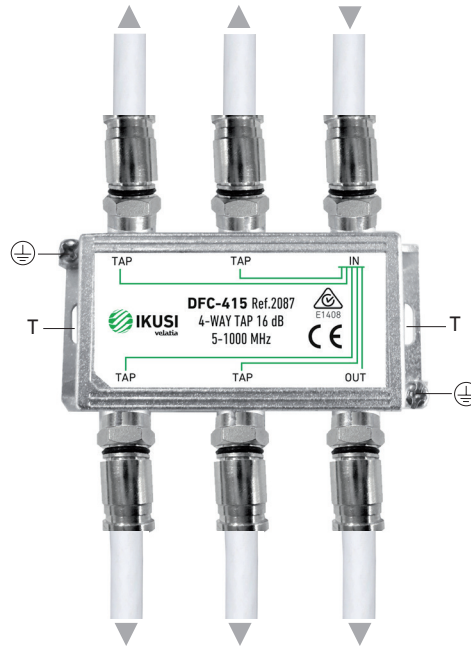

DERIVADORES PARA REDES DE CATV (5-1000 MHz) SERIE "DFC"
DFC-410 (2086) ; DFC-415 (2087) ; DFC-420 (2088) ; DFC-425 (2089)

DISTRIBUIDOR PARA REDES DE CATV (5-1000 MHz) SERIE "DIFC"
DIFC-201 (2081)

Fijación mural (T)
 Pelado del cable coaxial y
 montaje del conector CFC-600

CFC-600 (3131)
 Conector F de compresión

Ejemplo de aplicación