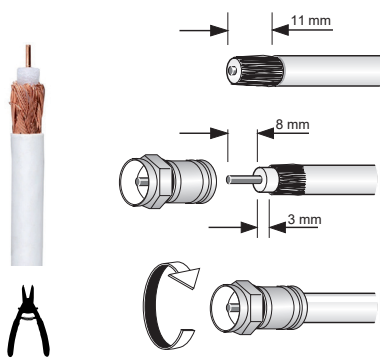

DERIVADORES PARA REDES DE CATV (5-1000 MHz) SERIE "DFC"
DFC-410 (2086) ; DFC-415 (2087) ; DFC-420 (2088) ; DFC-425 (2089)

DISTRIBUIDOR PARA REDES DE CATV (5-1000 MHz) SERIE "DIFC"
DIFC-201 (2081)

Fijación mural (T)
 Pelado del cable coaxial y
 montaje del conector CFC-600

CFC-600 (3131)
 Conector F de compresión

Ejemplo de aplicación